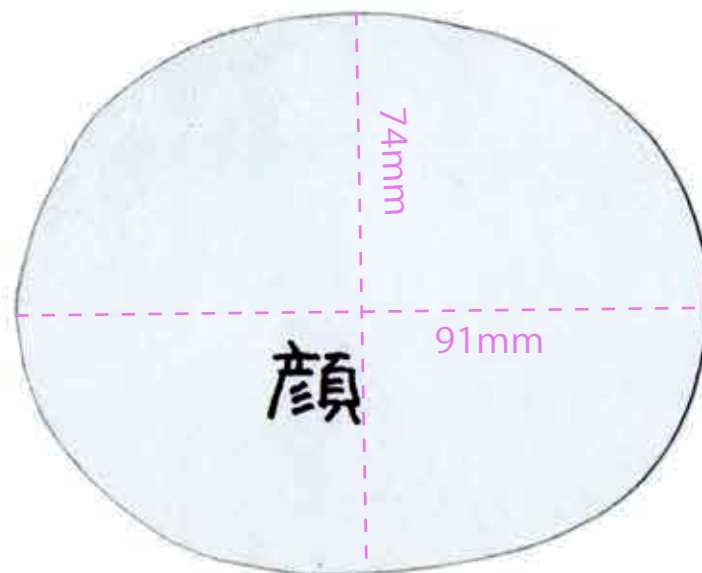

ブタ

<パーツ顔サイズ>
点線部分
幅:91mm
高さ:74mm